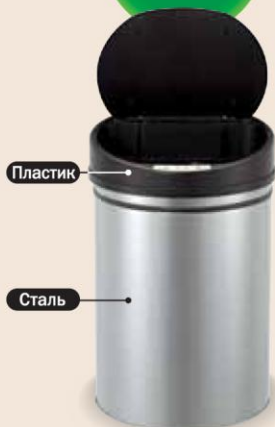

# Бесконтактные Автоматические Корзины

для мусора и санитарных отходов

Сенсорная  
технология

**Проведите рукой у крышки  
и корзина откроется!**

Проведите рукой на расстояние около 20 см от крышки для активации сенсора и открытия корзины. Крышка автоматически закрывается через 4 секунды после открытия.

Открывается  
и закрывается  
автоматически

Корзина доступна в стальной (33 л)  
и пластиковом (26 л) исполнении:

Стальная  
корзина

Автоматическая  
корзина  
**SLD-6-33L**  
Артикул **79452**

Пластиковая  
корзина

Автоматическая  
корзина  
**SLD-5-26L**  
Артикул **79453**

**SARAYA**